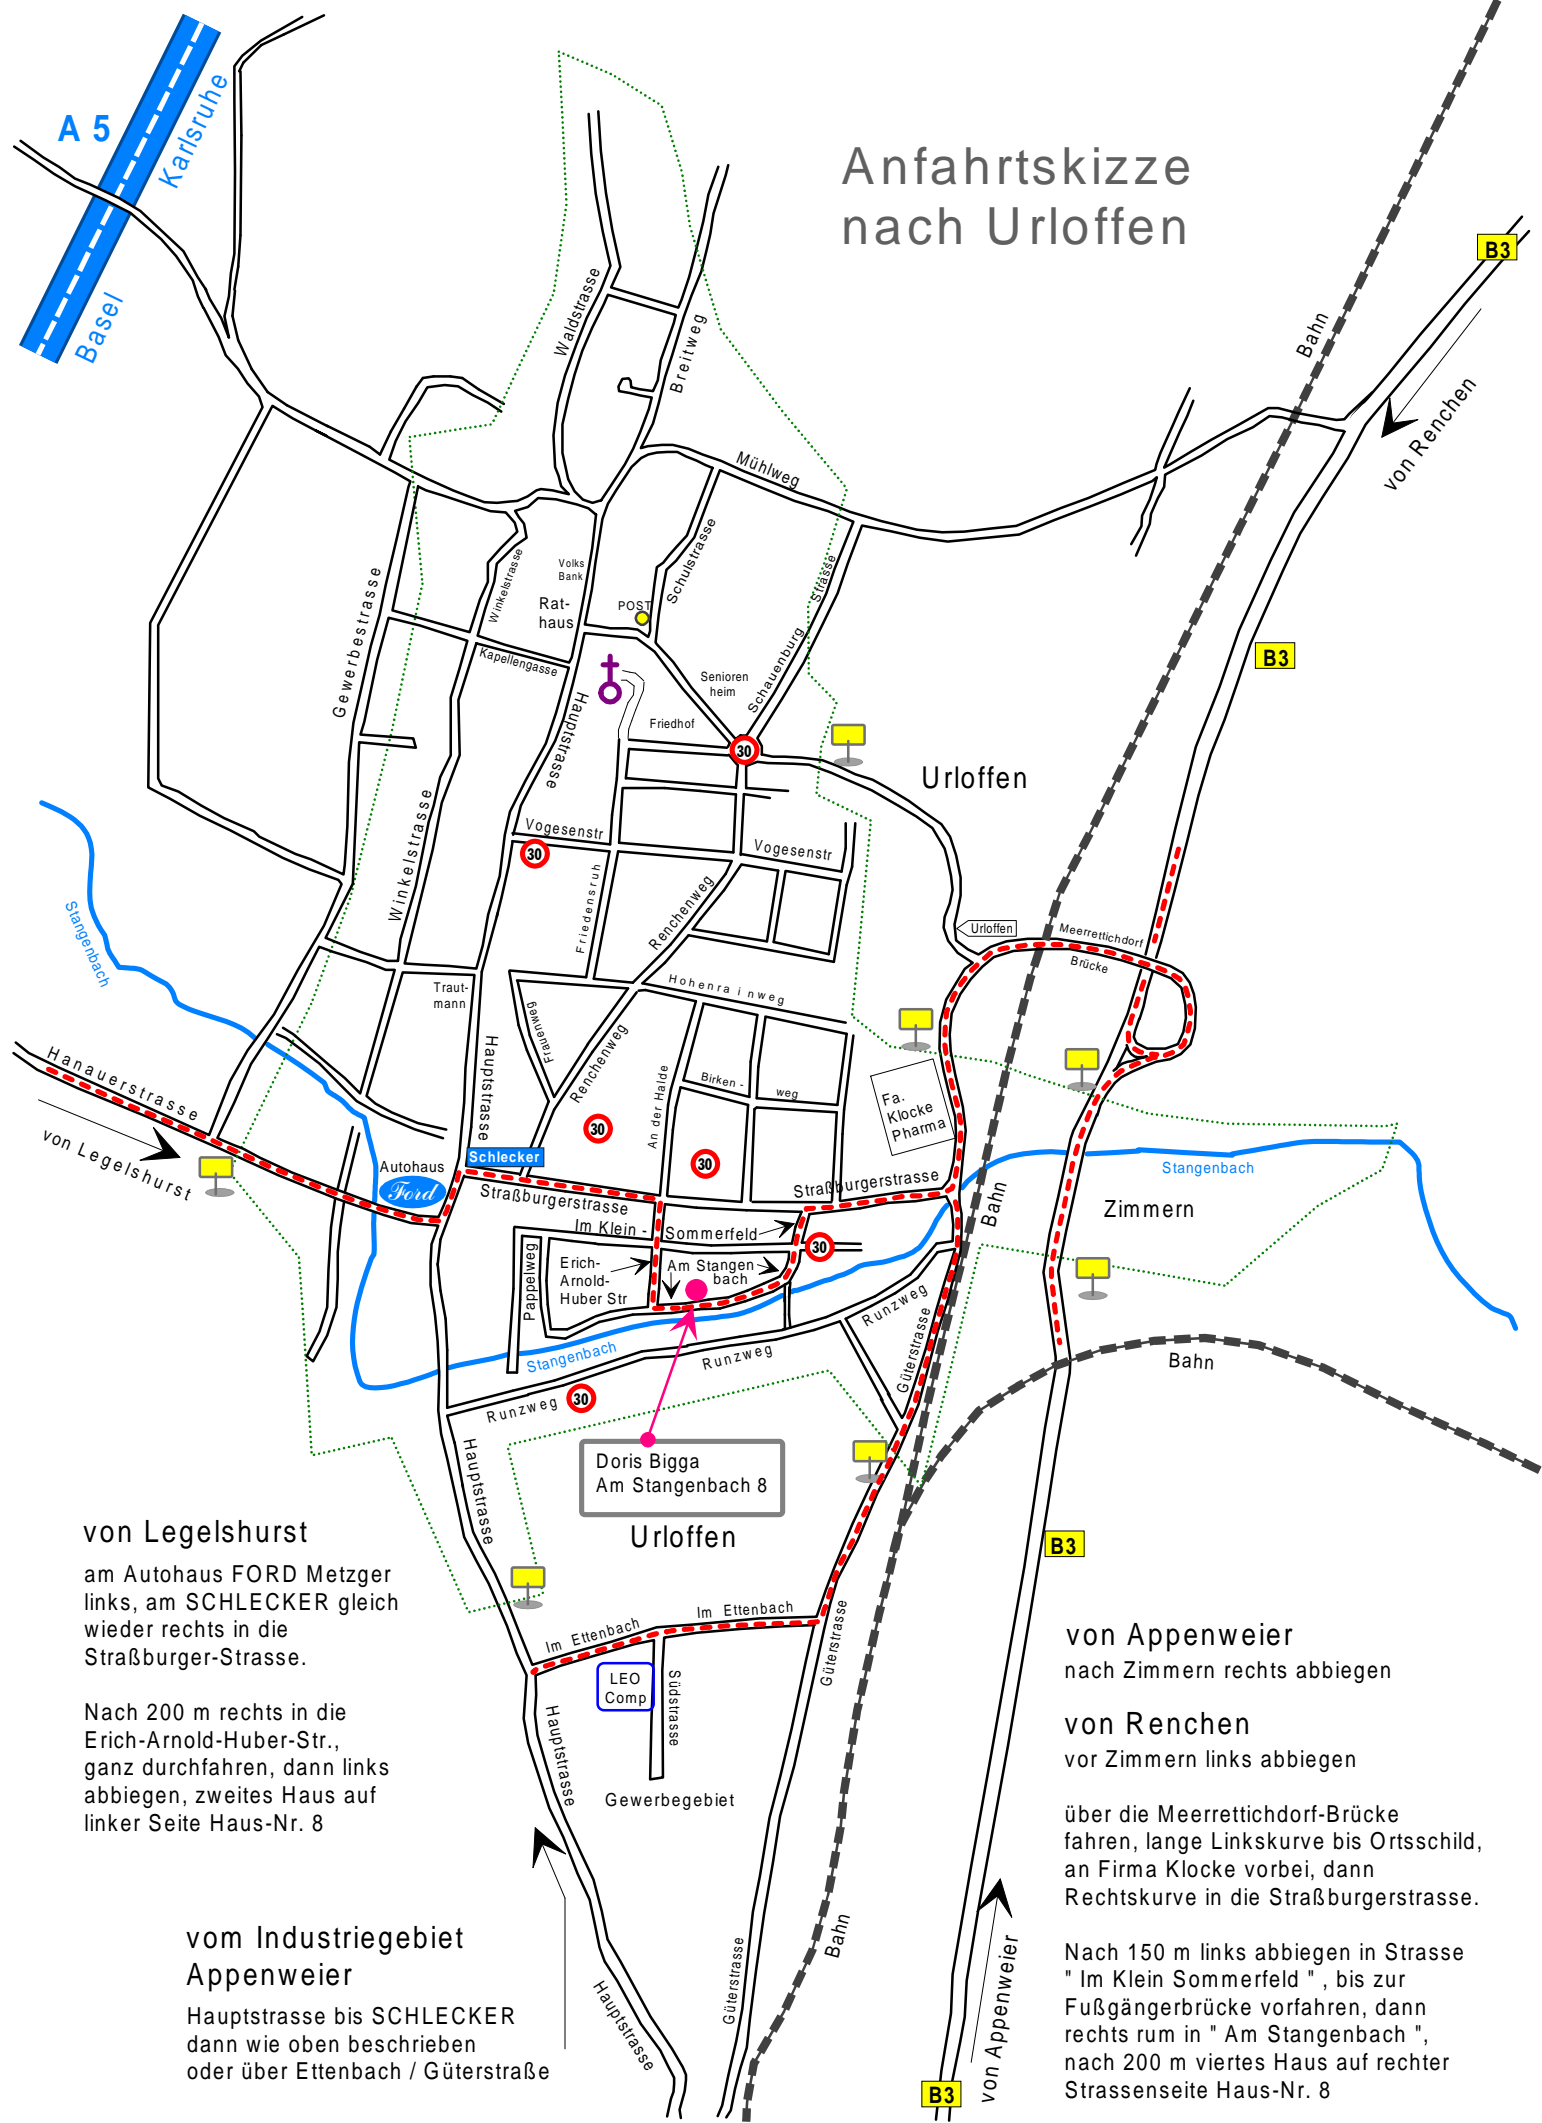

Anfahrtskizze nach Urloffen

von Legelshurst

am Autohaus FORD Metzger links, am SCHLECKER gleich wieder rechts in die Straßburger-Strasse.

Nach 200 m rechts in die Erich-Arnold-Huber-Str., ganz durchfahren, dann links abbiegen, zweites Haus auf linker Seite Haus-Nr. 8

vom Industriegebiet Appenweier

Hauptstrasse bis SCHLECKER dann wie oben beschrieben oder über Ettenbach / Güterstraße

von Appenweier

nach Zimmern rechts abbiegen

von Renchen

vor Zimmern links abbiegen

über die Meerrettichdorf-Brücke fahren, lange Linkskurve bis Ortsschild, an Firma Klocke vorbei, dann Rechtskurve in die Straßburgerstrasse.

Nach 150 m links abbiegen in Strasse " Im Klein Sommerfeld ", bis zur Fußgängerbrücke vorfahren, dann rechts rum in " Am Stangenbach ", nach 200 m viertes Haus auf rechter Strassenseite Haus-Nr. 8